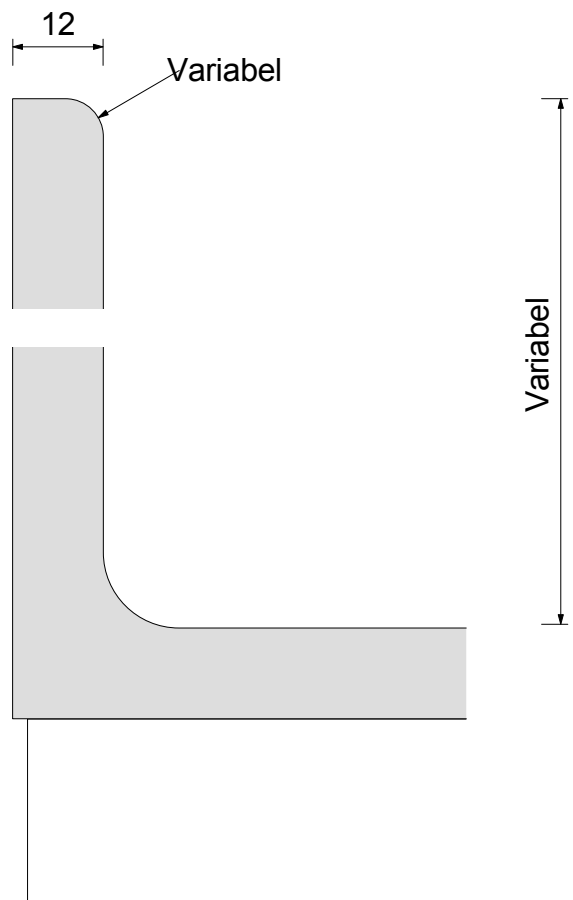

# Wandabschluss 1

## Aufk V/12 Aufkantung Variabel mit Hohlkehle

Höhe Variabel 10mm-200mm  
Kante oben: eckig  
gerundet  
gefast

### Wi40/12 lose Standardwischleiste

Höhe 40mm  
oben R5mm gerundet

wird bauseits an die Wand  
verklebt und mit Silikon  
dauerelastisch verfugt

### Wi V/12 lose variable Wischleiste

Höhe Variabel 30mm-750mm  
Kante oben: eckig  
gerundet  
gefast

wird bauseits an die Wand  
verklebt und mit Silikon  
dauerelastisch verfugt