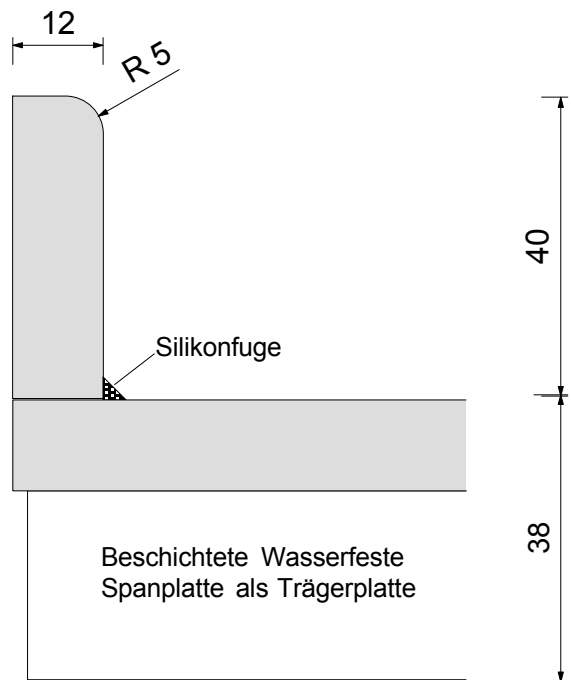

## Aufk V/12 Aufkantung Variabel mit Hohlkehle

Höhe Variabel 10mm-200mm  
Kante oben: eckig  
gerundet  
gefast

## Wandabschluß 2

**Aufk40/6**  
dünne Aufkantung  
mit Hohlkehle  
Höhe 40mm  
oben R2mm gerundet

**Aufk V/6**  
dünne Aufkantung  
mit Hohlkehle  
Höhe Variabel 10mm-40mm  
Kante oben: eckig  
gerundet  
gefast

### Wi40/12 lose Standardwischleiste

Höhe 40mm  
oben R5mm gerundet

wird bauseits an die Wand  
verklebt und mit Silikon  
dauerelastisch verfugt

### Wi V/12 lose variable Wischleiste

Höhe Variabel 30mm-750mm  
Kante oben: eckig  
gerundet  
gefast

wird bauseits an die Wand  
verklebt und mit Silikon  
dauerelastisch verfugt