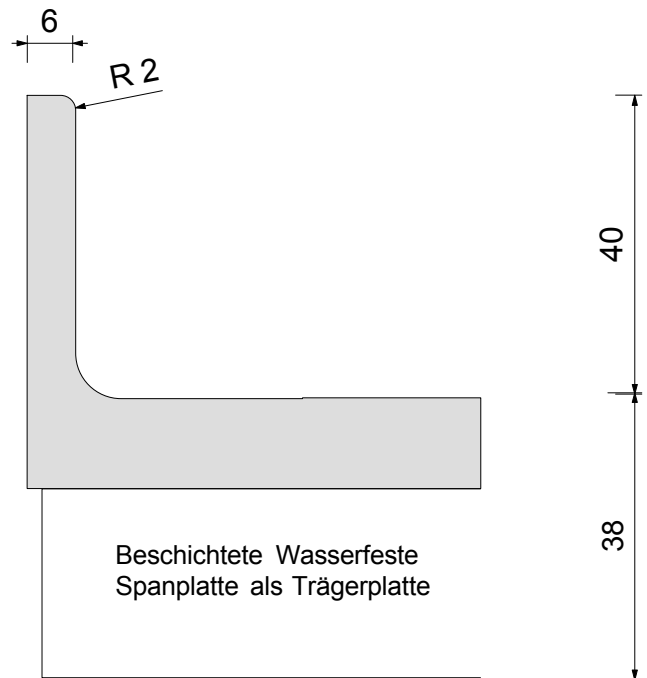

## Aufk V/12 Aufkantung Variabel mit Hohlkehle

Höhe Variabel 10mm-200mm  
Kante oben: eckig  
gerundet  
gefast

## Wandabschluß 2

**Aufk40/6**  
dünne Aufkantung  
mit Hohlkehle  
Höhe 40mm  
oben R2mm gerundet

**Aufk V/6**  
dünne Aufkantung  
mit Hohlkehle  
Höhe Variabel 10mm-40mm  
Kante oben: eckig  
gerundet  
gefast

### Wi40/12 lose Standardwischleiste

Höhe 40mm  
oben R5mm gerundet

wird bauseits an die Wand  
verklebt und mit Silikon  
dauerelastisch verfugt

### Wi V/12 lose variable Wischleiste

Höhe Variabel 30mm-750mm  
Kante oben: eckig  
gerundet  
gefast

wird bauseits an die Wand  
verklebt und mit Silikon  
dauerelastisch verfugt