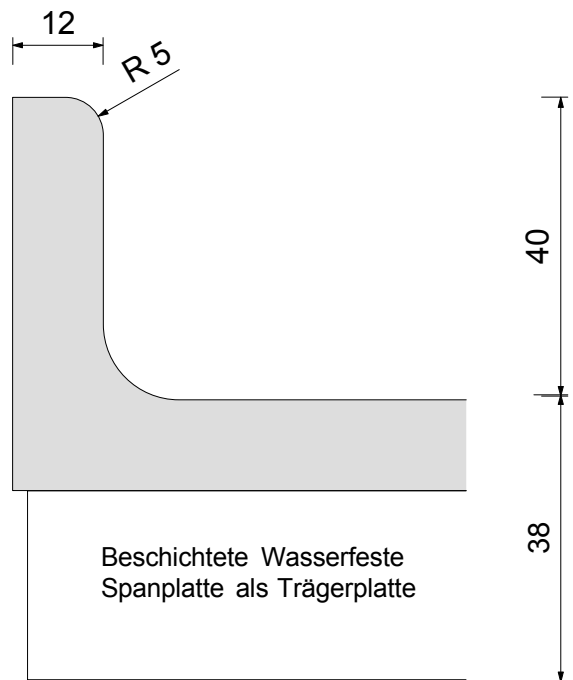

## Aufk V/12 Aufkantung Variabel mit Hohlkehle

Höhe Variabel 10mm-200mm  
Kante oben: eckig  
gerundet  
gefast

## Wandabschluß 2

**Aufk40/6**  
dünne Aufkantung  
mit Hohlkehle  
Höhe 40mm  
oben R2mm gerundet

**Aufk V/6**  
dünne Aufkantung  
mit Hohlkehle  
Höhe Variabel 10mm-40mm  
Kante oben: eckig  
gerundet  
gefast

### Wi40/12 lose Standardwischleiste

Höhe 40mm  
oben R5mm gerundet

wird bauseits an die Wand  
verklebt und mit Silikon  
dauerelastisch verfugt

### Wi V/12 lose variable Wischleiste

Höhe Variabel 30mm-750mm  
Kante oben: eckig  
gerundet  
gefast

wird bauseits an die Wand  
verklebt und mit Silikon  
dauerelastisch verfugt