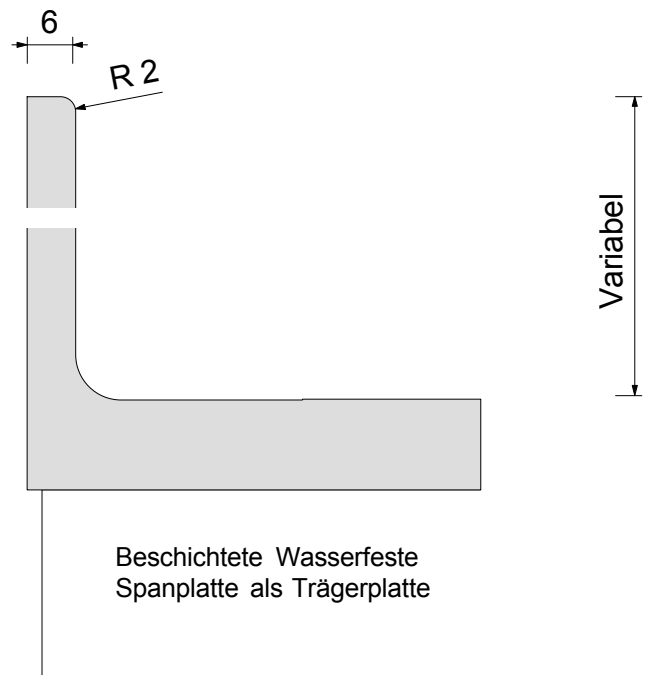

## Aufk V/12 Aufkantung Variabel mit Hohlkehle

Höhe Variabel 10mm-200mm  
Kante oben: eckig  
gerundet  
gefast

## Wandabschluß 2

**Aufk40/6**  
dünne Aufkantung  
mit Hohlkehle  
Höhe 40mm  
oben R2mm gerundet

**Aufk V/6**  
dünne Aufkantung  
mit Hohlkehle  
Höhe Variabel 10mm-40mm  
Kante oben: eckig  
gerundet  
gefast

### Wi40/12 lose Standardwischleiste

Höhe 40mm  
oben R5mm gerundet

wird bauseits an die Wand  
verklebt und mit Silikon  
dauerelastisch verfugt

### Wi V/12 lose variable Wischleiste

Höhe Variabel 30mm-750mm  
Kante oben: eckig  
gerundet  
gefast

wird bauseits an die Wand  
verklebt und mit Silikon  
dauerelastisch verfugt