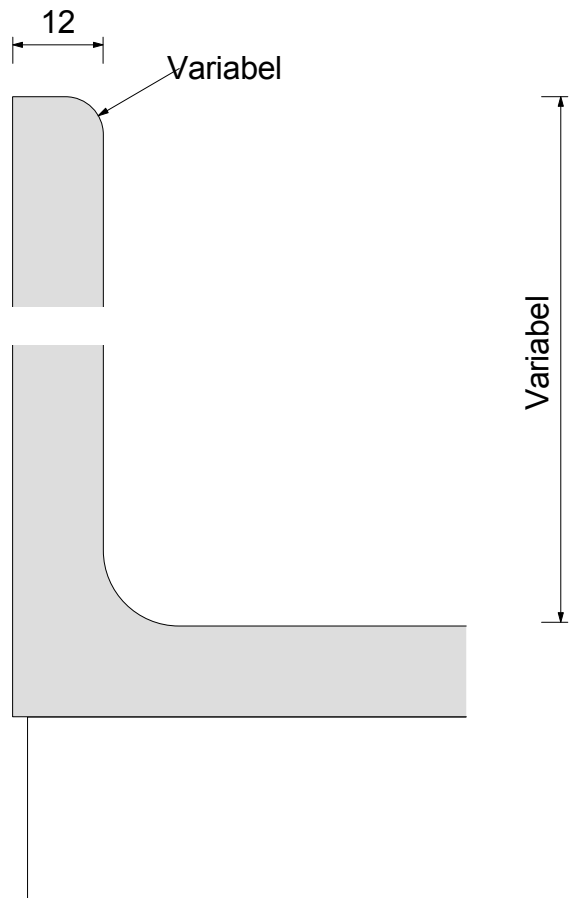

# Wandabschluss 1

## Aufk V/12 Aufkantung Variabel mit Hohlkehle

Höhe Variabel 10mm-200mm  
Kante oben: eckig  
gerundet  
gefast

### Wi40/12 lose Standardwischleiste

Höhe 40mm  
oben R5mm gerundet

wird bauseits an die Wand  
verklebt und mit Silikon  
dauerelastisch verfugt

### Wi V/12 lose variable Wischleiste

Höhe Variabel 30mm-750mm  
Kante oben: eckig  
gerundet  
gefast

wird bauseits an die Wand  
verklebt und mit Silikon  
dauerelastisch verfugt