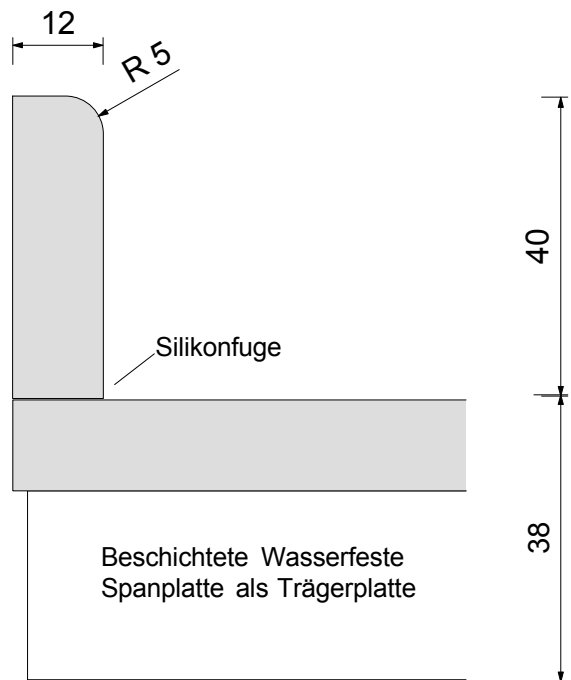

## Aufk V/12 Aufkantung Variabel mit Hohlkehle

Höhe Variabel 10mm-200mm  
Kante oben: eckig  
gerundet  
gefast

## Wandabschluß 2

**Aufk40/6**  
dünne Aufkantung  
mit Hohlkehle  
Höhe 40mm  
oben R2mm gerundet

**Aufk V/6**  
dünne Aufkantung  
mit Hohlkehle  
Höhe Variabel 10mm-40mm  
Kante oben: eckig  
gerundet  
gefast

### Wi40/12 lose Standardwischleiste

Höhe 40mm  
oben R5mm gerundet

wird bauseits an die Wand  
verklebt und mit Silikon  
dauerelastisch verfugt

### Wi V/12 lose variable Wischleiste

Höhe Variabel 30mm-750mm  
Kante oben: eckig  
gerundet  
gefast

wird bauseits an die Wand  
verklebt und mit Silikon  
dauerelastisch verfugt