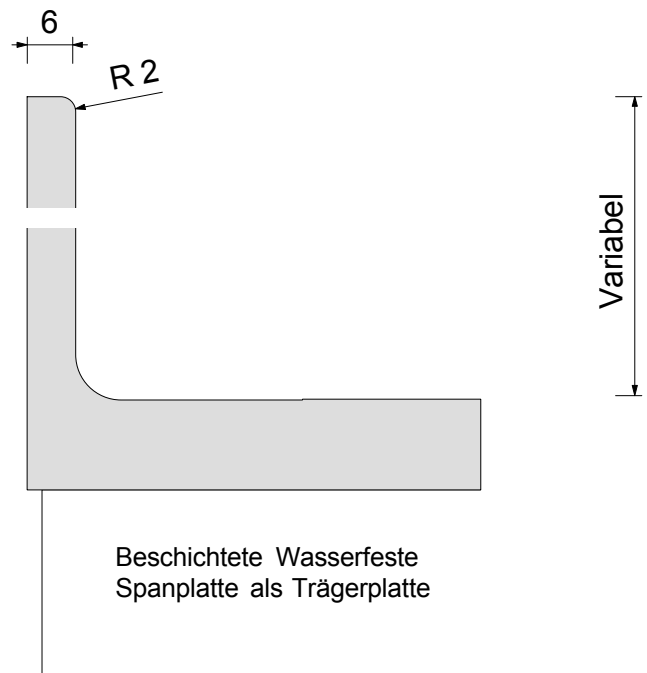

## Aufk V/12 Aufkantung Variabel mit Hohlkehle

Höhe Variabel 10mm-200mm  
Kante oben: eckig  
gerundet  
gefast

## Wandabschluß 2

**Aufk40/6**  
dünne Aufkantung  
mit Hohlkehle  
Höhe 40mm  
oben R2mm gerundet

**Aufk V/6**  
dünne Aufkantung  
mit Hohlkehle  
Höhe Variabel 10mm-40mm  
Kante oben: eckig  
gerundet  
gefast

### Wi40/12 lose Standardwischleiste

Höhe 40mm  
oben R5mm gerundet

wird bauseits an die Wand  
verklebt und mit Silikon  
dauerelastisch verfugt

### Wi V/12 lose variable Wischleiste

Höhe Variabel 30mm-750mm  
Kante oben: eckig  
gerundet  
gefast

wird bauseits an die Wand  
verklebt und mit Silikon  
dauerelastisch verfugt