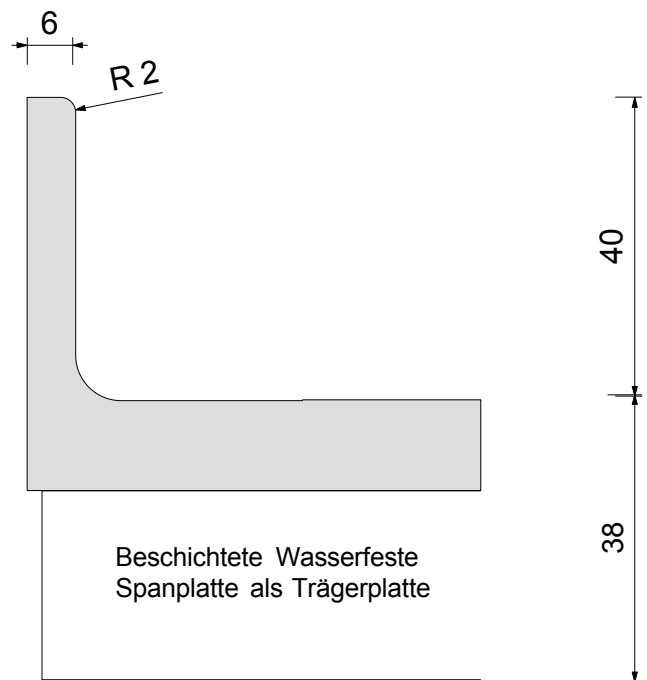

## Aufk V/12 Aufkantung Variabel mit Hohlkehle

Höhe Variabel 10mm-200mm  
Kante oben: eckig  
gerundet  
gefast

## Wandabschluß 2

**Aufk40/6**  
dünne Aufkantung  
mit Hohlkehle  
Höhe 40mm  
oben R2mm gerundet

**Aufk V/6**  
dünne Aufkantung  
mit Hohlkehle  
Höhe Variabel 10mm-40mm  
Kante oben: eckig  
gerundet  
gefast

### Wi40/12 lose Standardwischleiste

Höhe 40mm  
oben R5mm gerundet

wird bauseits an die Wand  
verklebt und mit Silikon  
dauerelastisch verfugt

### Wi V/12 lose variable Wischleiste

Höhe Variabel 30mm-750mm  
Kante oben: eckig  
gerundet  
gefast

wird bauseits an die Wand  
verklebt und mit Silikon  
dauerelastisch verfugt