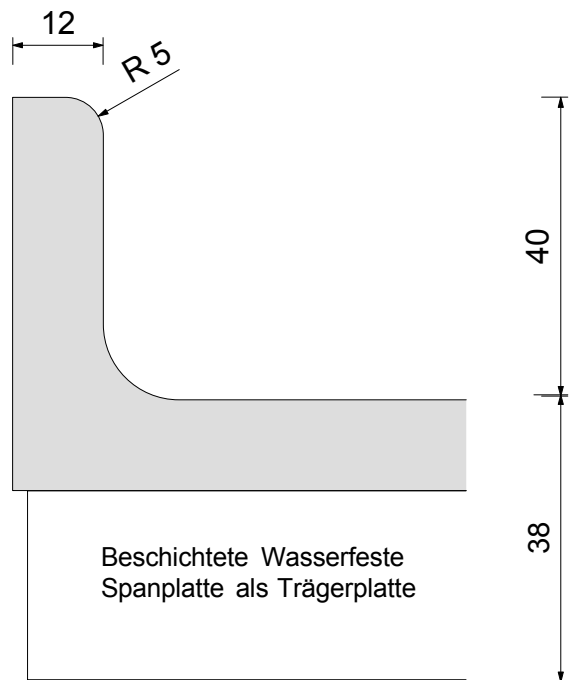

## Aufk V/12 Aufkantung Variabel mit Hohlkehle

Höhe Variabel 10mm-200mm  
Kante oben: eckig  
gerundet  
gefast

## Wandabschluß 2

**Aufk40/6**  
dünne Aufkantung  
mit Hohlkehle  
Höhe 40mm  
oben R2mm gerundet

**Aufk V/6**  
dünne Aufkantung  
mit Hohlkehle  
Höhe Variabel 10mm-40mm  
Kante oben: eckig  
gerundet  
gefast

### Wi40/12 lose Standardwischleiste

Höhe 40mm  
oben R5mm gerundet

wird bauseits an die Wand  
verklebt und mit Silikon  
dauerelastisch verfugt

### Wi V/12 lose variable Wischleiste

Höhe Variabel 30mm-750mm  
Kante oben: eckig  
gerundet  
gefast

wird bauseits an die Wand  
verklebt und mit Silikon  
dauerelastisch verfugt