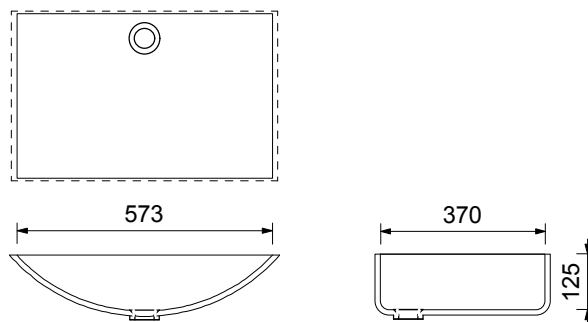

eckige Becken

- -eckige Unterbaubecken in allen Corianfarben lieferbar
- -Innenecken gerundet
- -alle Becken mit oder ohne Überlauf lieferbar
- -weitere Beckengrößen auf Anfrage
- -passend für alle gängigen Ablaufgarnituren

E-700/300

E-500/370

EW-500

EW-1100