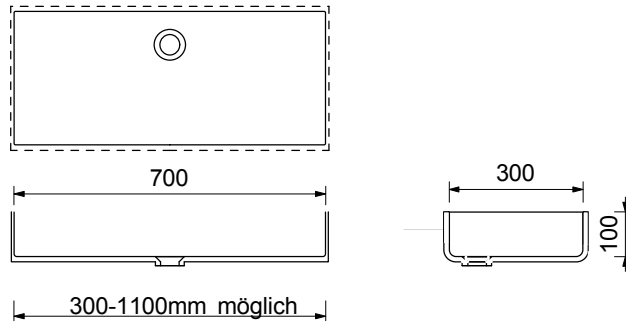

eckige Becken

- -eckige Unterbaubecken in allen Corianfarben lieferbar
- -Innenecken gerundet
- -alle Becken mit oder ohne Überlauf lieferbar
- -weitere Beckengrößen auf Anfrage
- -passend für alle gängigen Ablaufgarnituren

E-700/300