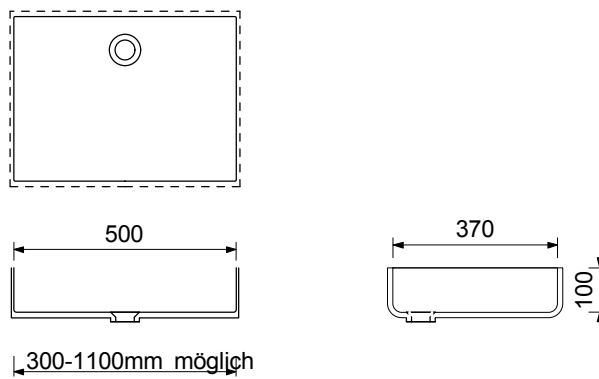

eckige Becken

- -eckige Unterbaubecken in allen Corianfarben lieferbar
- -Innenecken gerundet
- -alle Becken mit oder ohne Überlauf lieferbar
- -weitere Beckengrößen auf Anfrage
- -passend für alle gängigen Ablaufgarnituren

E-700/300

E-500/370

EW-500

EW-1100