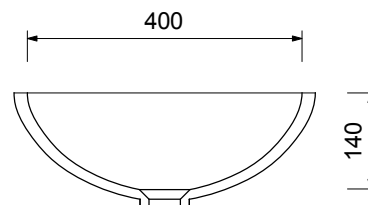

# runde Becken

- runde Unterbaubecken in allen Corianfarben lieferbar
- alle Becken mit oder ohne Überlauf lieferbar
- passend für alle gängigen Ablaufgarnituren

R-250

R-320

R-380

R-400

R-450