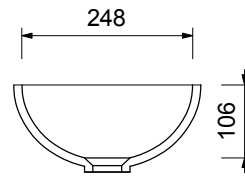

# runde Becken

- runde Unterbaubecken in allen Corianfarben lieferbar
- alle Becken mit oder ohne Überlauf lieferbar
- passend für alle gängigen Ablaufgarnituren

R-250

R-320

R-380

R-400

R-450