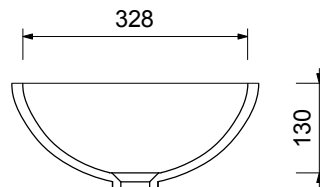

# runde Becken

- runde Unterbaubecken in allen Corianfarben lieferbar
- alle Becken mit oder ohne Überlauf lieferbar
- passend für alle gängigen Ablaufgarnituren

R-250

R-320

R-380

R-400

R-450