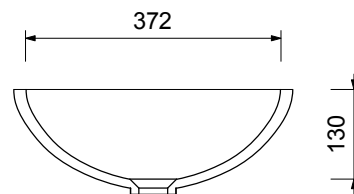

# runde Becken

- runde Unterbaubecken in allen Corianfarben lieferbar
- alle Becken mit oder ohne Überlauf lieferbar
- passend für alle gängigen Ablaufgarnituren

R-250

R-320

R-380

R-400

R-450